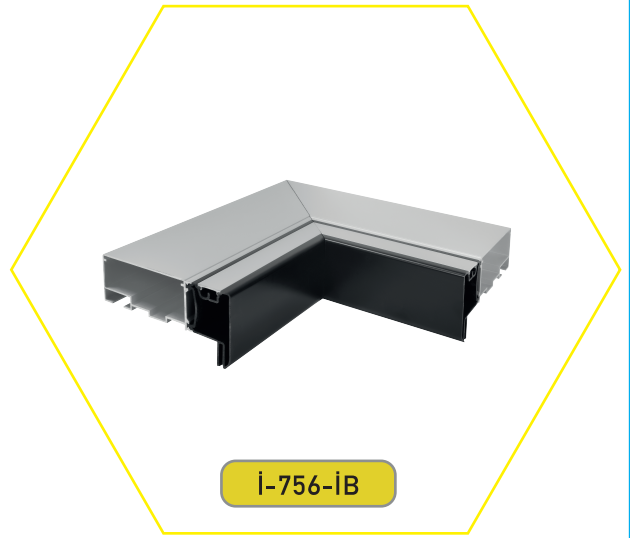

**i-756-İB**

**i-763 Aluminium Profile Size**

Profile Size	A	B
60 mm Profile	76,4	58,8
80 mm Profile	96,4	78,8
100 mm Profile	116,4	98,8
120 mm Profile	136,4	118,8
200 mm Profile	216,4	198,8

PVC profile option is available.