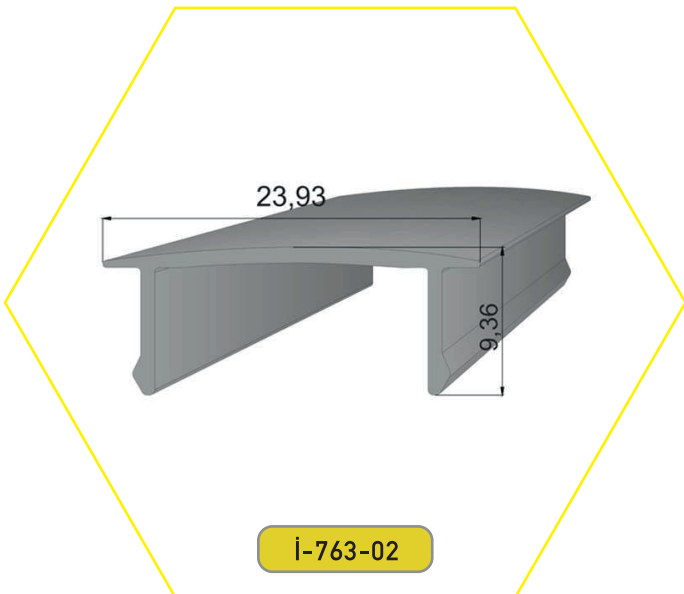

i-756-İB

i-763 Aluminium Profile Size

Profile Size	A	B
60 mm Profile	76,4	58,8
80 mm Profile	96,4	78,8
100 mm Profile	116,4	98,8
120 mm Profile	136,4	118,8
200 mm Profile	216,4	198,8

PVC profile option is available.

i-763-02