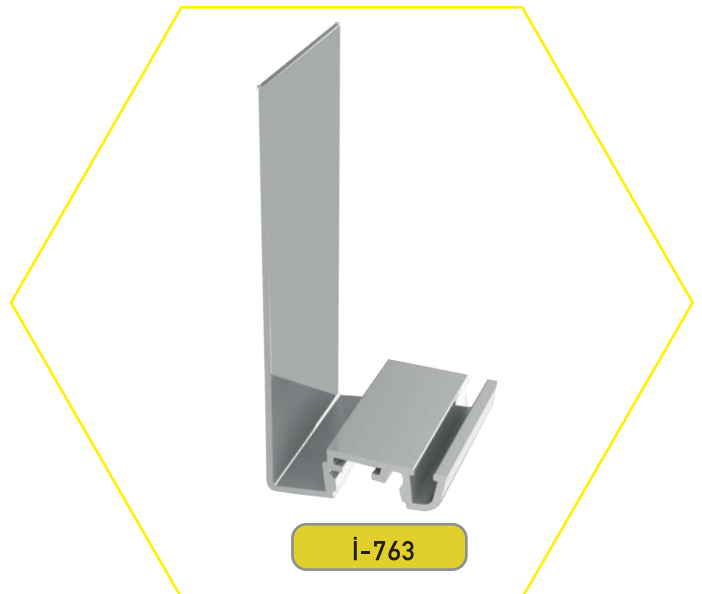

i-756-İB

i-763 Aluminium Profile Size

Profile Size	A	B
60 mm Profile	76,4	58,8
80 mm Profile	96,4	78,8
100 mm Profile	116,4	98,8
120 mm Profile	136,4	118,8
200 mm Profile	216,4	198,8

PVC profile option is available.

i-763